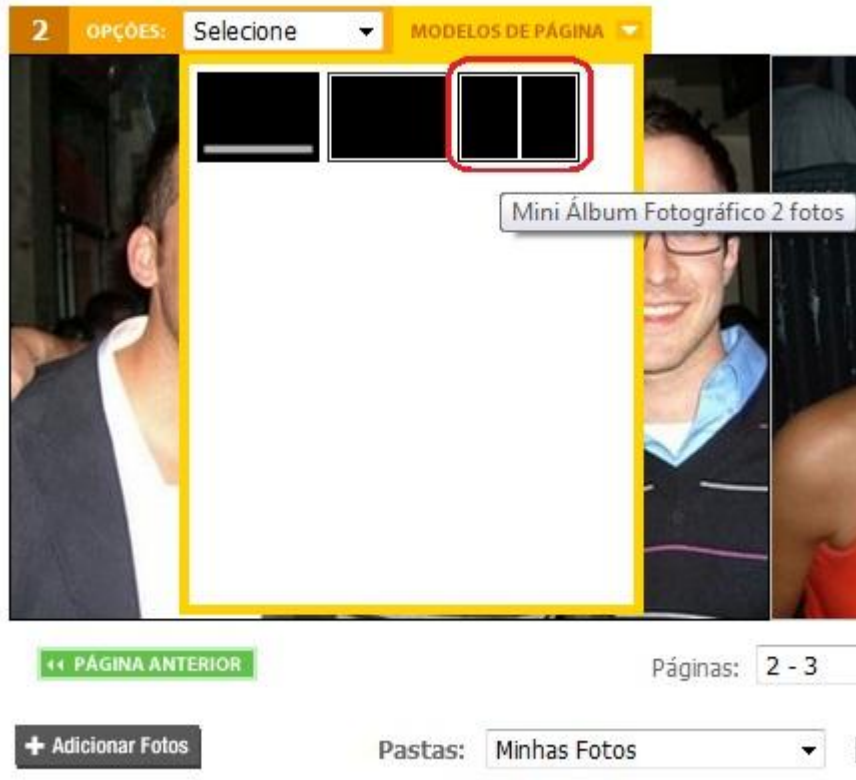

Coloque suas fotos e legendas:

The screenshot shows the photo and legend placement interface. On the left, there is a tutorial box titled "Veja como montar as páginas do seu álbum:" with three steps: 1 - Click on the chosen photo and drag it to the page. 2 - Click on "Escrever legenda" and type your text. 3 - Drag the other photos and click on "próxima página" to complete the album. Below the tutorial is a text input field labeled "Meu texto". On the right, there is a large yellow-bordered area for placing photos and legends, with a watermark "ARRASTE SUA IMAGEM PARA CÁ" and a button labeled "ESCREVER LEGENDA". Below this area, there is a "Páginas:" label with "1" and a "PRÓXIMA PAGINA" button. At the bottom, there is a "Fotos:" label with "- 3" and a "Mostrar todas as fotos." checkbox. Below the "Fotos:" label, there are three photo thumbnails, each with an "EDITAR FOTO" button. At the very bottom, there are "Reiniciar Álbum" and "Finalizar Álbum" buttons.

Depois disso, clique em “próxima página” para continuar a montagem de seu projeto:

Coloque suas fotos e legendas:

Se quiser inserir legendas, clique em “Modelos de Página” e escolha a opção:

Para inserir 2 fotos na página, apenas clique em “Modelos de Página” e escolha a opção:

Tendo feito todas as edições conforme o desejado, você deverá clicar em “finalizar álbum”. Você será direcionado a seguinte tela, onde os erros ou problemas de edição de seu Mini álbum serão indicados. Lembrando que do jeito que você monta o projeto, é o jeito que irá recebê-lo em sua casa. Verifique corretamente se não há cortes nas fotos e se as mesmas estão nítidas. Caso esteja tudo correto, clique em “finalizar álbum” novamente: